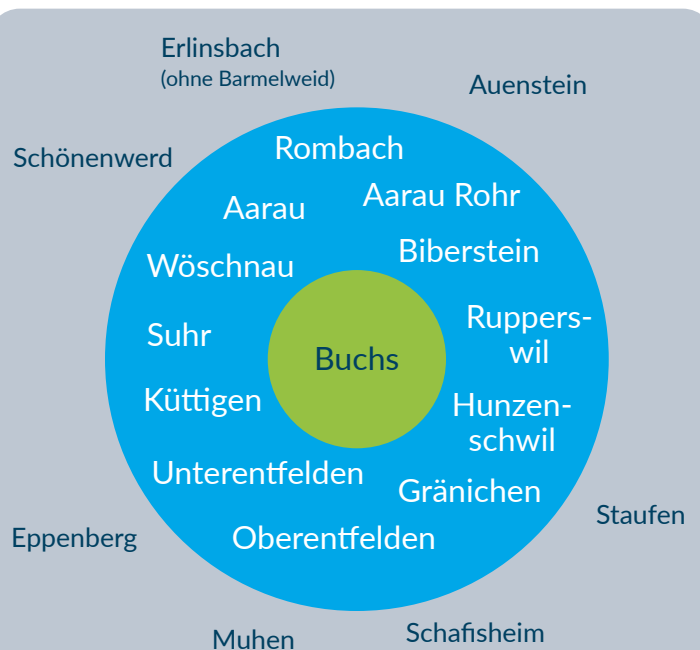

Zonen und Preise

Weitere Ziele auf Anfrage

● CHF 10.- ● CHF 15.- ● CHF 21.-

Konditionen

In allen Zonen ist ab Ankunft am Zielort eine Wartezeit von 60 Min. inbegriffen.

Weitere 30 Min. kosten je	CHF	5.-
Nicht abgemeldete Fahrten (24h)	CHF	10.-
Monatliche Rechnungsstellung	CHF	8.-

Auch Geschenkgutscheine erhältlich.

Ihre Kontaktdaten

Name / Vorname

Strasse

PLZ / Wohnort

Telefon

Email

Jetzt mitmachen beim Verein MiA

MiA unterstützt Menschen, mobil und unabhängig zu bleiben und versteht sich als erweiterte Nachbarschaftshilfe.

Mithelfen bei MiA:

- ☐ Fahrer*in (eigenes Auto)
- ☐ Telefonist*in (eigener PC)

Mitgliedschaft:

- ☐ Einzelperson 20.-
- ☐ Familie / Paar 30.-
- ☐ Gönner 100.-

MiA unterstützen:

- ☐ Sponsor ab 500.-
- ☐ Spenden beliebig

www.mia-entfelden.ch